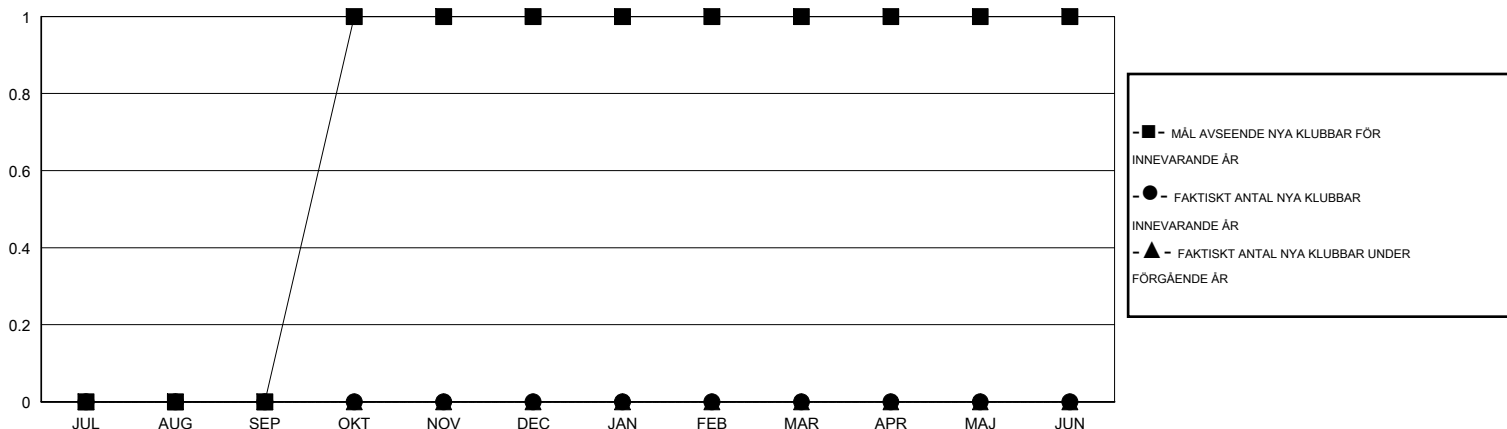

# MONTHLY MEMBERSHIP PROGRESS REPORT

District 104 J

Results as of: 3/31/2014

GMT: JØRN ANDERSEN

OMRÅDE NORWAY

GMT KO 4

Klubbar					Medlemmar				
RESULTAT FÖR 2013-2014					RESULTAT FÖR 2013-2014				
KVARTAL	MÅL AVSEENDE NYA KLUBBAR	FAKTISKT ANTAL NYA KLUBBAR	FAKTISKT ANTAL NEDLAGDA KLUBBAR	FAKTISK NETTOÖKNING / MINSKNING	KVARTAL	MÅL AVSEENDE NYA MEDLEMMAR	FAKTISKT ANTAL NYA MEDLEMMAR TOTALT	FAKTISKT ANTAL AVFÖRDA MEDLEMMAR	FAKTISK NETTOÖKNING / MINSKNING
JUL/AUG/SEP	0	0	0	0	JUL/AUG/SEP	0	7	19	-12
OKT/NOV/DEC	1	0	0	0	OKT/NOV/DEC	30	22	23	-1
JAN/FEB/MAR	0	0	0	0	JAN/FEB/MAR	0	23	27	-4
APR/MAJ/JUN	0	0	0	0	APR/MAJ/JUN	35	0	0	0

MÅL OCH FAKTISKT ANTAL NYA KLUBBAR

MÅL OCH FAKTISKT ANTAL MEDLEMMAR

NEDLAGDA KLUBBAR: 0	26 CLUBS OF 58 TOG UPP EN ELLER FLER NYA MEDLEMMAR	<b>KÖNSFÖRDELNING</b>
		MAN 1,340 (84.92%)
		KVINNA 238 (15.08%)
<b>AVFÖRDA MEDLEMMAR</b>	<a href="#">KLICKA HÄR FÖR INFORMATION OM STATUS</a>	FAMILJMEDLEMMAR 4
AVLIDNA 17		HUVUDMAN I HUSHÄLLET 2
NEDLAGD KLUBB 0		INGEN HUVUDMAN I HUSHÄLLET 2
ÖVRIGA 52		
<b>TOTAL 69</b>		