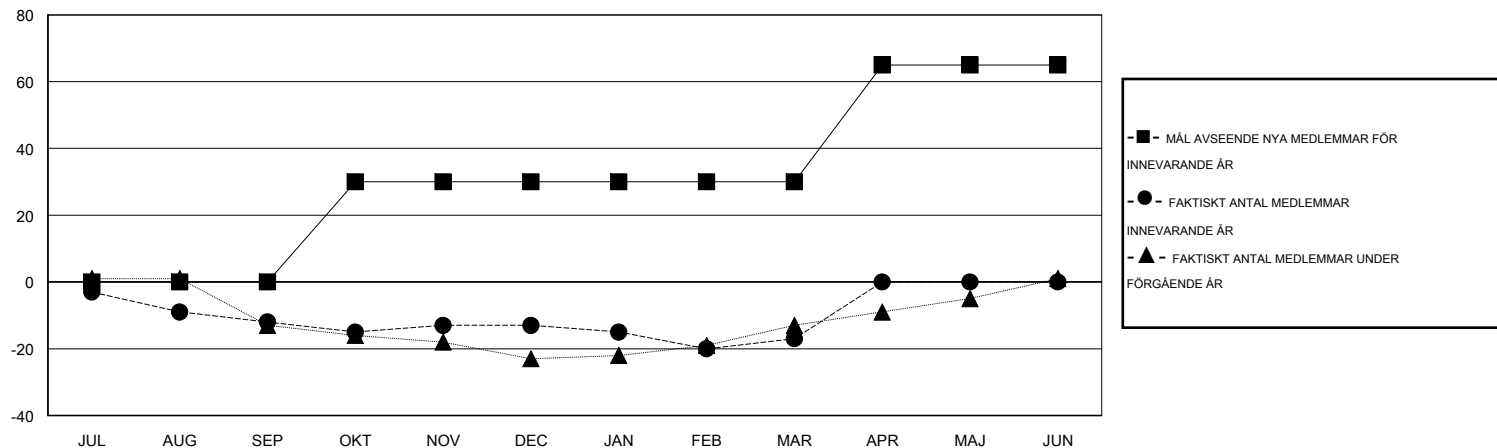

# MONTHLY MEMBERSHIP PROGRESS REPORT

District 104 J

Results as of: 3/31/2014

GMT: JØRN ANDERSEN

OMRÅDE NORWAY

GMT KO 4

Klubbar					Medlemmar				
RESULTAT FÖR 2013-2014					RESULTAT FÖR 2013-2014				
KVARTAL	MÅL AVSEENDE NYA KLUBBAR	FAKTISKT ANTAL NYA KLUBBAR	FAKTISKT ANTAL NEDLAGDA KLUBBAR	FAKTISK NETTOÖKNING / MINSKNING	KVARTAL	MÅL AVSEENDE NYA MEDLEMMAR	FAKTISKT ANTAL NYA MEDLEMMAR TOTALT	FAKTISKT ANTAL AVFÖRDA MEDLEMMAR	FAKTISK NETTOÖKNING / MINSKNING
JUL/AUG/SEP	0	0	0	0	JUL/AUG/SEP	0	7	19	-12
OKT/NOV/DEC	1	0	0	0	OKT/NOV/DEC	30	22	23	-1
JAN/FEB/MAR	0	0	0	0	JAN/FEB/MAR	0	23	27	-4
APR/MAJ/JUN	0	0	0	0	APR/MAJ/JUN	35	0	0	0

MÅL OCH FAKTISKT ANTAL NYA KLUBBAR

MÅL OCH FAKTISKT ANTAL MEDLEMMAR

NEDLAGDA KLUBBAR: 0	26 CLUBS OF 58 TOG UPP EN ELLER FLER NYA MEDLEMMAR	<b>KÖNSFÖRDELNING</b>
		MAN 1,340 (84.92%)
		KVINNA 238 (15.08%)
<b>AVFÖRDA MEDLEMMAR</b>	<a href="#">KLICKA HÄR FÖR INFORMATION OM STATUS</a>	FAMILJMEDLEMMAR 4
AVLIDNA 17		HUVUDMAN I HUSHÄLLET 2
NEDLAGD KLUBB 0		INGEN HUVUDMAN I HUSHÄLLET 2
ÖVRIGA 52		
<b>TOTAL 69</b>		